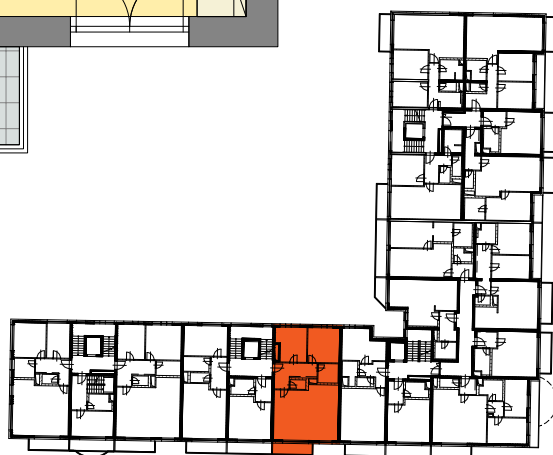

Pozice bytu v podlaží
sekce C2 / 4. NP

Základní informace

Výměra bytu

1	zádveří / chodba	9,87 m ²
2	obývací pokoj + kk	33,95 m ²
3	ložnice	15,12 m ²
4	ložnice	12,66 m ²
5	koupelna 1	7,40 m ²
6	koupelna 2	4,73 m ²

Celkem 83,73 m²

7	balkon	5,85 m ²
	sklep	ANO

**Plocha bytu
dle NOZ* 88,70 m²**

* Plocha bytu dle metodiky nového občanského zákoníku – půdorysná plocha všech místností bytu včetně půdorysné plochy všech svislých nosných i nenosných konstrukcí uvnitř bytu.