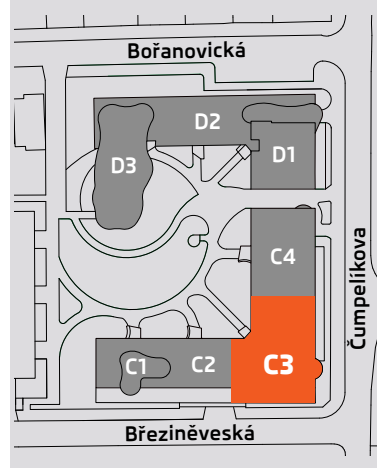

Základní informace

Výměra bytu

1	zádveří / chodba	9,66 m ²
2	obývací pokoj + kk	31,47 m ²
3	ložnice 1	9,70 m ²
4	šatna	4,94 m ²
5	ložnice 2	12,62 m ²
6	pracovna	12,75 m ²
7	koupelna 1	6,30 m ²
8	koupelna 2	6,74 m ²
9	ložnice 3	18,40 m ²

Celkem 112,59 m²

10	balkon	5,86 m ²
11	terasa	75,24 m ²
	sklep	ANO

**Plocha bytu
dle NOZ* 118,60 m²**

* Plocha bytu dle metodiky nového občanského zákoníku – půdorysná plocha všech místností bytu včetně půdorysné plochy všech svislých nosných i nenosných konstrukcí uvnitř bytu.

Orientace objektu v areálu

Pozice bytu v podlaží
sekce C3 / 5. NP